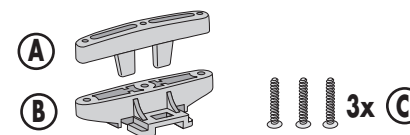

2 A

2 B

2 C

2 D

2 E

SADDLE-BAG

- (D) MONTAGEANWEISUNG:
- (GB) ASSEMBLY INSTRUCTIONS:
- (F) INSTRUCTIONS DE MONTAGE:
- (I) ISTRUZIONI DI MONTAGGIO:
- (NL) MONTAGE HANDLEIDING:
- (DK) MONTERINGSVEJLEDNING:
- (E) INSTRUCCIONES DE MONTAJE:
- (S) MONTERINGSANVISNING:
- (N) MONTERINGSANVISNING:
- (SF) ASENNUSOHJEET:
- (PL) INSTRUKCJA MONTAŻU:
- (J) 換気の良い所に保管してください。

- INHALT:
- CONTENTS:
- CONTENUTO:
- INHOUD:
- INHOLD:
- INNEHÅLL:
- INNHold:
- SISÄLLYS:
- ZAWARTOSC:
- 火気厳禁

Size S

Size M

Size L

ACCESSORIES

1 A

1 B

1 H