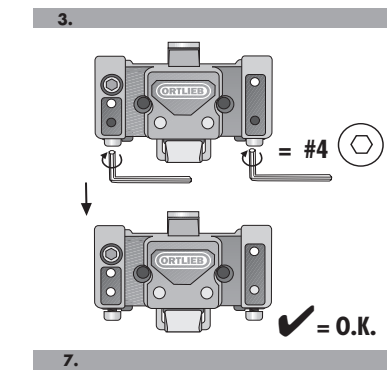

ULTIMATE6 M PRO E

DE MONTAGEANLEITUNG: LENKERTASCHE
GB ASSEMBLY INSTRUCTIONS: HANDLEBAR BAG
FR INSTRUCTIONS DE MONTAGE: SACOCHE POUR GUIDON
IT ISTRUZIONI DI MONTAGGIO: BORSA DA MANUBRIO
NL MONTAGE HANDLEIDING: STUURTAS
DK MONTERINGSVEJLEDNING: STYRTASKE

ES INSTRUCCIONES DE MONTAJE: BOLSA PARA MANILLAR
SE MONTERINGS ANVISNING: STYRSTÄNGS VÅ SKA
NO MONTERINGS ANVISNING: STYREVESKE
FI ASENNUSOHJEET: TANKOLAUKKU
PL INSTRUKCJA MONTAŻU: TOREBKA NA KIEROWNICE
JP 組立方法 ハンドルバーバッグ

ULTIMATE6 M PRO E