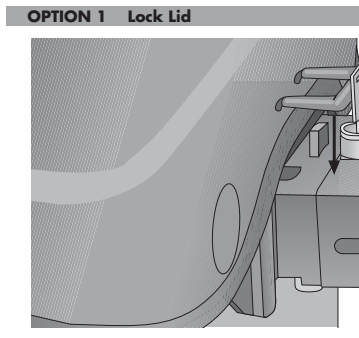

ULTIMATE6 M PRO E

DE MONTAGEANLEITUNG: LENKERTASCHE
GB ASSEMBLY INSTRUCTIONS: HANDLEBAR BAG
FR INSTRUCTIONS DE MONTAGE: SACOCHE POUR GUIDON
IT ISTRUZIONI DI MONTAGGIO: BORSA DA MANUBRIO
NL MONTAGE HANDLEIDING: STUURTAS
DK MONTERINGSVEJLEDNING: STYRTASKE

ES INSTRUCCIONES DE MONTAJE: BOLSA PARA MANILLAR
SE MONTERINGS ANVISNING: STYRSTÄNGS VÅ SKA
NO MONTERINGS ANVISNING: STYREVESKE
FI ASENNUSOHJEET: TANKOLAUKKU
PL INSTRUKCJA MONTAŻU: TOREBKA NA KIEROWNICE
JP 組立方法 ハンドルバーバッグ

ULTIMATE6 M PRO E