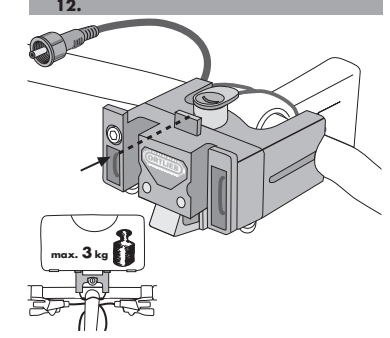

ULTIMATE6 M PRO E

DE MONTAGEANLEITUNG: LENKERTASCHE
GB ASSEMBLY INSTRUCTIONS: HANDLEBAR BAG
FR INSTRUCTIONS DE MONTAGE: SACOCHE POUR GUIDON
IT ISTRUZIONI DI MONTAGGIO: BORSA DA MANUBRIO
NL MONTAGE HANDLEIDING: STUURTAS
DK MONTERINGSVEJLEDNING: STYRTASKE

ES INSTRUCCIONES DE MONTAJE: BOLSA PARA MANILLAR
SE MONTERINGS ANVISNING: STYRSTÄNGS VÅ SKA
NO MONTERINGS ANVISNING: STYREVESKE
FI ASENNUSOHJEET: TANKOLAUKKU
PL INSTRUKCJA MONTAŻU: TOREBKA NA KIEROWNICE
JP 組立方法 ハンドルバーバッグ

ULTIMATE6 M PRO E