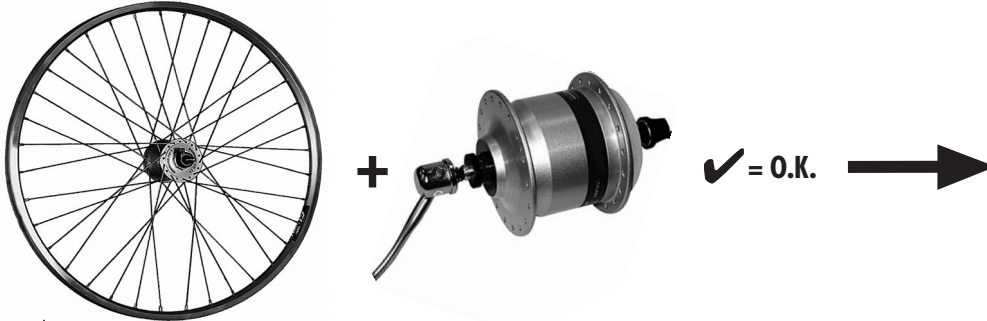

Charging/Operating Mobile Device