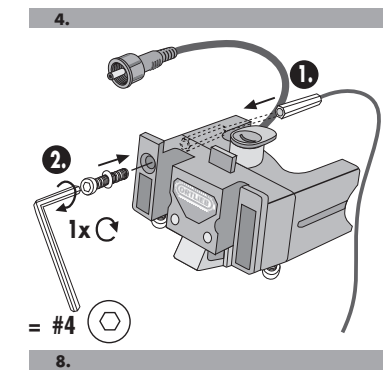

ULTIMATE6 M PRO E

DE MONTAGEANLEITUNG: LENKERTASCHE
GB ASSEMBLY INSTRUCTIONS: HANDLEBAR BAG
FR INSTRUCTIONS DE MONTAGE: SACOCHE POUR GUIDON
IT ISTRUZIONI DI MONTAGGIO: BORSA DA MANUBRIO
NL MONTAGE HANDLEIDING: STUURTAS
DK MONTERINGSVEJLEDNING: STYRTASKE

ES INSTRUCCIONES DE MONTAJE: BOLSA PARA MANILLAR
SE MONTERINGS ANVISNING: STYRSTÄNGS VÅ SKA
NO MONTERINGS ANVISNING: STYREVESKE
FI ASENNUSOHJEET: TANKOLAUKKU
PL INSTRUKCJA MONTAŻU: TOREBKA NA KIEROWNICE
JP 組立方法 ハンドルバーバッグ

ULTIMATE6 M PRO E