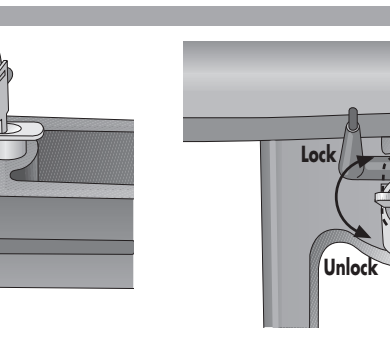

ULTIMATE6 M PRO E

DE MONTAGEANLEITUNG: LENKERTASCHE
GB ASSEMBLY INSTRUCTIONS: HANDLEBAR BAG
FR INSTRUCTIONS DE MONTAGE: SACOCHE POUR GUIDON
IT ISTRUZIONI DI MONTAGGIO: BORSA DA MANUBRIO
NL MONTAGE HANDLEIDING: STUURTAS
DK MONTERINGSVEJLEDNING: STYRTASKE

ES INSTRUCCIONES DE MONTAJE: BOLSA PARA MANILLAR
SE MONTERINGS ANVISNING: STYRSTÄNGS VÅ SKA
NO MONTERINGS ANVISNING: STYREVESKE
FI ASENNUSOHJEET: TANKOLAUKKU
PL INSTRUKCJA MONTAŻU: TOREBKA NA KIEROWNICE
JP 組立方法 ハンドルバーバッグ

ULTIMATE6 M PRO E