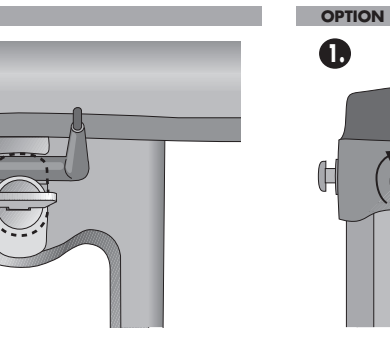

ULTIMATE6 M PRO E

DE MONTAGEANLEITUNG: LENKERTASCHE
GB ASSEMBLY INSTRUCTIONS: HANDLEBAR BAG
FR INSTRUCTIONS DE MONTAGE: SACOCHE POUR GUIDON
IT ISTRUZIONI DI MONTAGGIO: BORSA DA MANUBRIO
NL MONTAGE HANDLEIDING: STUURTAS
DK MONTERINGSVEJLEDNING: STYRTASKE

ES INSTRUCCIONES DE MONTAJE: BOLSA PARA MANILLAR
SE MONTERINGS ANVISNING: STYRSTÄNGS VÅ SKA
NO MONTERINGS ANVISNING: STYREVESKE
FI ASENNUSOHJEET: TANKOLAUKKU
PL INSTRUKCJA MONTAŻU: TOREBKA NA KIEROWNICE
JP 組立方法 ハンドルバーバッグ

ULTIMATE6 M PRO E