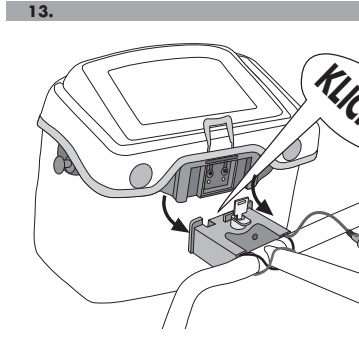

ULTIMATE6 M PRO E

DE MONTAGEANLEITUNG: LENKERTASCHE
GB ASSEMBLY INSTRUCTIONS: HANDLEBAR BAG
FR INSTRUCTIONS DE MONTAGE: SACOCHE POUR GUIDON
IT ISTRUZIONI DI MONTAGGIO: BORSA DA MANUBRIO
NL MONTAGE HANDLEIDING: STUURTAS
DK MONTERINGSVEJLEDNING: STYRTASKE

ES INSTRUCCIONES DE MONTAJE: BOLSA PARA MANILLAR
SE MONTERINGS ANVISNING: STYRSTÄNGS VÅ SKA
NO MONTERINGS ANVISNING: STYREVESKE
FI ASENNUSOHJEET: TANKOLAUKKU
PL INSTRUKCJA MONTAŻU: TOREBKA NA KIEROWNICE
JP 組立方法 ハンドルバーバッグ

ULTIMATE6 M PRO E