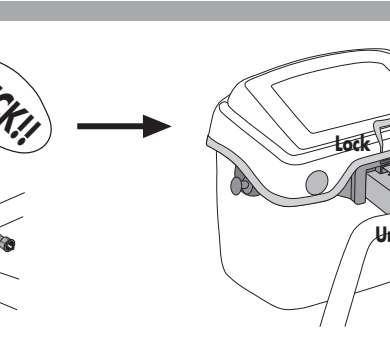

ULTIMATE6 M PRO E

DE MONTAGEANLEITUNG: LENKERTASCHE
GB ASSEMBLY INSTRUCTIONS: HANDLEBAR BAG
FR INSTRUCTIONS DE MONTAGE: SACOCHE POUR GUIDON
IT ISTRUZIONI DI MONTAGGIO: BORSA DA MANUBRIO
NL MONTAGE HANDLEIDING: STUURTAS
DK MONTERINGSVEJLEDNING: STYRTASKE

ES INSTRUCCIONES DE MONTAJE: BOLSA PARA MANILLAR
SE MONTERINGS ANVISNING: STYRSTÄNGS VÅ SKA
NO MONTERINGS ANVISNING: STYREVESKE
FI ASENNUSOHJEET: TANKOLAUKKU
PL INSTRUKCJA MONTAŻU: TOREBKA NA KIEROWNICE
JP 組立方法 ハンドルバーバッグ

ULTIMATE6 M PRO E