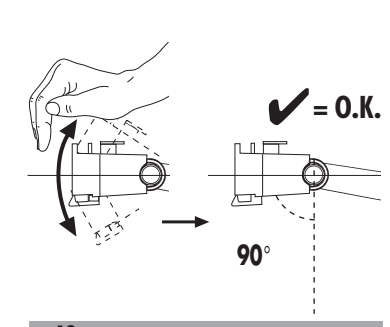

ULTIMATE6 M PRO E

DE MONTAGEANLEITUNG: LENKERTASCHE
GB ASSEMBLY INSTRUCTIONS: HANDLEBAR BAG
FR INSTRUCTIONS DE MONTAGE: SACOCHE POUR GUIDON
IT ISTRUZIONI DI MONTAGGIO: BORSA DA MANUBRIO
NL MONTAGE HANDLEIDING: STUURTAS
DK MONTERINGSVEJLEDNING: STYRTASKE

ES INSTRUCCIONES DE MONTAJE: BOLSA PARA MANILLAR
SE MONTERINGS ANVISNING: STYRSTÄNGS VÅ SKA
NO MONTERINGS ANVISNING: STYREVESKE
FI ASENNUSOHJEET: TANKOLAUKKU
PL INSTRUKCJA MONTAŻU: TOREBKA NA KIEROWNICE
JP 組立方法 ハンドルバーバッグ

ULTIMATE6 M PRO E