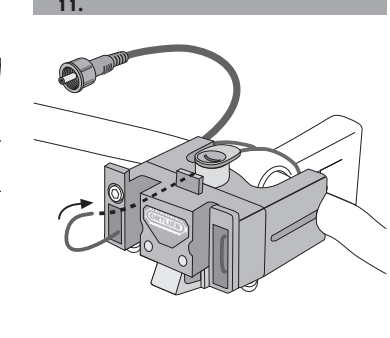

ULTIMATE6 M PRO E

DE MONTAGEANLEITUNG: LENKERTASCHE
GB ASSEMBLY INSTRUCTIONS: HANDLEBAR BAG
FR INSTRUCTIONS DE MONTAGE: SACOCHE POUR GUIDON
IT ISTRUZIONI DI MONTAGGIO: BORSA DA MANUBRIO
NL MONTAGE HANDLEIDING: STUURTAS
DK MONTERINGSVEJLEDNING: STYRTASKE

ES INSTRUCCIONES DE MONTAJE: BOLSA PARA MANILLAR
SE MONTERINGS ANVISNING: STYRSTÄNGS VÅ SKA
NO MONTERINGS ANVISNING: STYREVESKE
FI ASENNUSOHJEET: TANKOLAUKKU
PL INSTRUKCJA MONTAŻU: TOREBKA NA KIEROWNICE
JP 組立方法 ハンドルバーバッグ

ULTIMATE6 M PRO E