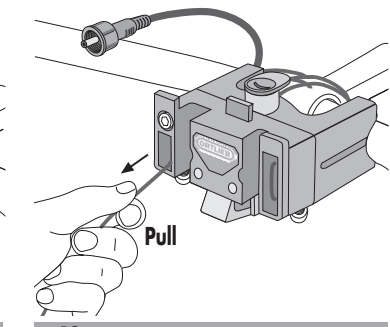

ULTIMATE6 M PRO E

DE MONTAGEANLEITUNG: LENKERTASCHE
GB ASSEMBLY INSTRUCTIONS: HANDLEBAR BAG
FR INSTRUCTIONS DE MONTAGE: SACOCHE POUR GUIDON
IT ISTRUZIONI DI MONTAGGIO: BORSA DA MANUBRIO
NL MONTAGE HANDLEIDING: STUURTAS
DK MONTERINGSVEJLEDNING: STYRTASKE

ES INSTRUCCIONES DE MONTAJE: BOLSA PARA MANILLAR
SE MONTERINGS ANVISNING: STYRSTÄNGS VÅ SKA
NO MONTERINGS ANVISNING: STYREVESKE
FI ASENNUSOHJEET: TANKOLAUKKU
PL INSTRUKCJA MONTAŻU: TOREBKA NA KIEROWNICE
JP 組立方法 ハンドルバーバッグ

ULTIMATE6 M PRO E