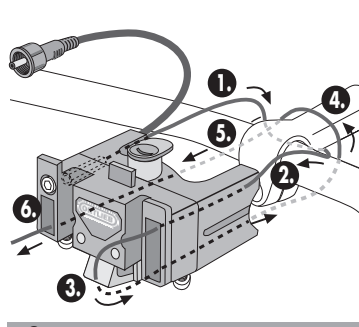

ULTIMATE6 M PRO E

DE MONTAGEANLEITUNG: LENKERTASCHE
GB ASSEMBLY INSTRUCTIONS: HANDLEBAR BAG
FR INSTRUCTIONS DE MONTAGE: SACOCHE POUR GUIDON
IT ISTRUZIONI DI MONTAGGIO: BORSA DA MANUBRIO
NL MONTAGE HANDLEIDING: STUURTAS
DK MONTERINGSVEJLEDNING: STYRTASKE

ES INSTRUCCIONES DE MONTAJE: BOLSA PARA MANILLAR
SE MONTERINGS ANVISNING: STYRSTÄNGS VÅ SKA
NO MONTERINGS ANVISNING: STYREVESKE
FI ASENNUSOHJEET: TANKOLAUKKU
PL INSTRUKCJA MONTAŻU: TOREBKA NA KIEROWNICE
JP 組立方法 ハンドルバーバッグ

ULTIMATE6 M PRO E

Charging/Operating Mobile Device

1. ⚠️ (No direct connection)
2. Option 1 (Busch + Müller)
3. Option 2 + 3 (Supernova/Busch + Müller)
4. ⚠️ ⚠️ (Charging / Light)

1. ⚠️ No direct connection