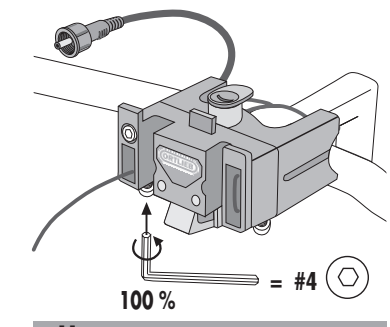

ULTIMATE6 M PRO E

DE MONTAGEANLEITUNG: LENKERTASCHE
GB ASSEMBLY INSTRUCTIONS: HANDLEBAR BAG
FR INSTRUCTIONS DE MONTAGE: SACOCHE POUR GUIDON
IT ISTRUZIONI DI MONTAGGIO: BORSA DA MANUBRIO
NL MONTAGE HANDLEIDING: STUURTAS
DK MONTERINGSVEJLEDNING: STYRTASKE

ES INSTRUCCIONES DE MONTAJE: BOLSA PARA MANILLAR
SE MONTERINGS ANVISNING: STYRSTÄNGS VÅ SKA
NO MONTERINGS ANVISNING: STYREVESKE
FI ASENNUSOHJEET: TANKOLAUKKU
PL INSTRUKCJA MONTAŻU: TOREBKA NA KIEROWNICE
JP 組立方法 ハンドルバーバッグ

ULTIMATE6 M PRO E