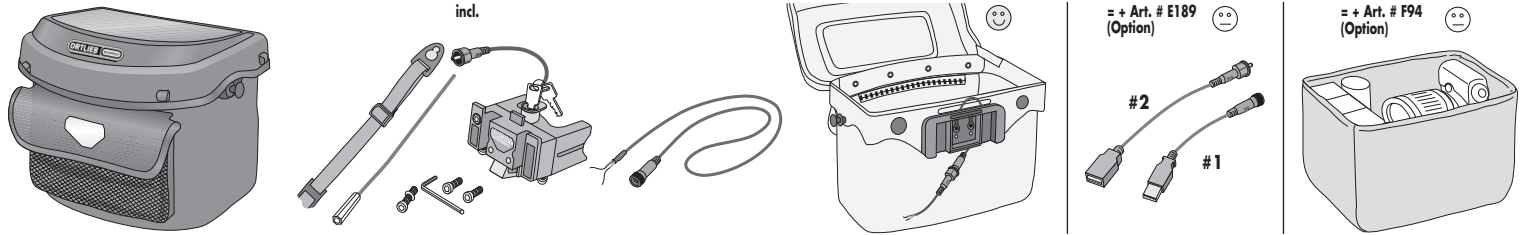

ULTIMATE6 M PRO E

DE MONTAGEANLEITUNG: LENKERTASCHE
GB ASSEMBLY INSTRUCTIONS: HANDLEBAR BAG
FR INSTRUCTIONS DE MONTAGE: SACOCHE POUR GUIDON
IT ISTRUZIONI DI MONTAGGIO: BORSA DA MANUBRIO
NL MONTAGE HANDLEIDING: STUURTAS
DK MONTERINGSVEJLEDNING: STYRTASKE

ES INSTRUCCIONES DE MONTAJE: BOLSA PARA MANILLAR
SE MONTERINGS ANVISNING: STYRSTÄNGS VÅ SKA
NO MONTERINGS ANVISNING: STYREVESKE
FI ASENNUSOHJEET: TANKOLAUKKU
PL INSTRUKCJA MONTAŻU: TOREBKA NA KIEROWNICE
JP 組立方法 ハンドルバーバッグ

ULTIMATE6 M PRO E