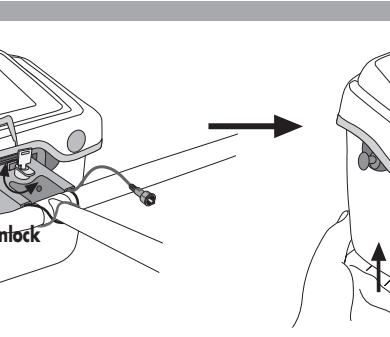

ULTIMATE6 M PRO E

DE MONTAGEANLEITUNG: LENKERTASCHE
GB ASSEMBLY INSTRUCTIONS: HANDLEBAR BAG
FR INSTRUCTIONS DE MONTAGE: SACOCHE POUR GUIDON
IT ISTRUZIONI DI MONTAGGIO: BORSA DA MANUBRIO
NL MONTAGE HANDLEIDING: STUURTAS
DK MONTERINGSVEJLEDNING: STYRTASKE

ES INSTRUCCIONES DE MONTAJE: BOLSA PARA MANILLAR
SE MONTERINGS ANVISNING: STYRSTÄNGS VÅ SKA
NO MONTERINGS ANVISNING: STYREVESKE
FI ASENNUSOHJEET: TANKOLAUKKU
PL INSTRUKCJA MONTAŻU: TOREBKA NA KIEROWNICE
JP 組立方法 ハンドルバーバッグ

ULTIMATE6 M PRO E