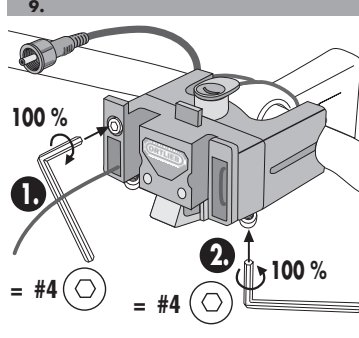

ULTIMATE6 M PRO E

DE MONTAGEANLEITUNG: LENKERTASCHE
GB ASSEMBLY INSTRUCTIONS: HANDLEBAR BAG
FR INSTRUCTIONS DE MONTAGE: SACOCHE POUR GUIDON
IT ISTRUZIONI DI MONTAGGIO: BORSA DA MANUBRIO
NL MONTAGE HANDLEIDING: STUURTAS
DK MONTERINGSVEJLEDNING: STYRTASKE

ES INSTRUCCIONES DE MONTAJE: BOLSA PARA MANILLAR
SE MONTERINGS ANVISNING: STYRSTÄNGS VÅ SKA
NO MONTERINGS ANVISNING: STYREVESKE
FI ASENNUSOHJEET: TANKOLAUKKU
PL INSTRUKCJA MONTAŻU: TOREBKA NA KIEROWNICE
JP 組立方法 ハンドルバーバッグ

ULTIMATE6 M PRO E