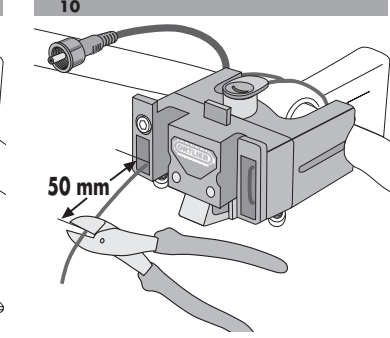

ULTIMATE6 M PRO E

DE MONTAGEANLEITUNG: LENKERTASCHE
GB ASSEMBLY INSTRUCTIONS: HANDLEBAR BAG
FR INSTRUCTIONS DE MONTAGE: SACOCHE POUR GUIDON
IT ISTRUZIONI DI MONTAGGIO: BORSA DA MANUBRIO
NL MONTAGE HANDLEIDING: STUURTAS
DK MONTERINGSVEJLEDNING: STYRTASKE

ES INSTRUCCIONES DE MONTAJE: BOLSA PARA MANILLAR
SE MONTERINGS ANVISNING: STYRSTÄNGS VÅ SKA
NO MONTERINGS ANVISNING: STYREVESKE
FI ASENNUSOHJEET: TANKOLAUKKU
PL INSTRUKCJA MONTAŻU: TOREBKA NA KIEROWNICE
JP 組立方法 ハンドルバーバッグ

ULTIMATE6 M PRO E