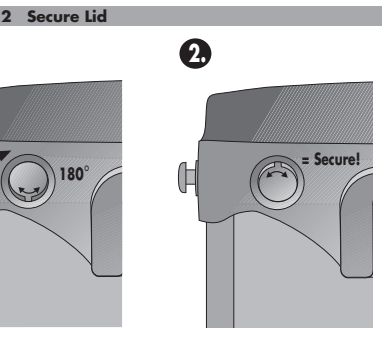

ULTIMATE6 M PRO E

DE MONTAGEANLEITUNG: LENKERTASCHE
GB ASSEMBLY INSTRUCTIONS: HANDLEBAR BAG
FR INSTRUCTIONS DE MONTAGE: SACOCHE POUR GUIDON
IT ISTRUZIONI DI MONTAGGIO: BORSA DA MANUBRIO
NL MONTAGE HANDLEIDING: STUURTAS
DK MONTERINGSVEJLEDNING: STYRTASKE

ES INSTRUCCIONES DE MONTAJE: BOLSA PARA MANILLAR
SE MONTERINGS ANVISNING: STYRSTÄNGS VÅ SKA
NO MONTERINGS ANVISNING: STYREVESKE
FI ASENNUSOHJEET: TANKOLAUKKU
PL INSTRUKCJA MONTAŻU: TOREBKA NA KIEROWNICE
JP 組立方法 ハンドルバーバッグ

ULTIMATE6 M PRO E