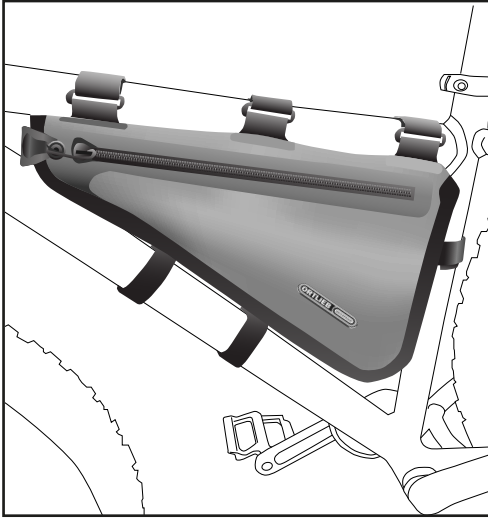

1.1

1.2

1.3

Frame-Pack

ORTLIEB WATERPROOF

- | | | | |
|----|--------------------------|----|---------------------------|
| DE | MONTAGEANWEISUNG: | ES | INSTRUCCIONES DE MONTAJE: |
| EN | ASSEMBLY INSTRUCTIONS: | SE | MONTERINGSANVISNING: |
| FR | INSTRUCTIONS DE MONTAGE: | NO | MONTERINGSANVISNING: |
| IT | ISTRUZIONI DI MONTAGGIO: | FI | ASENNUSOHJEET: |
| NL | MONTAGE HANDLEIDING: | PL | INSTRUKCJA MONTAZU: |
| DK | MONTERINGSVEJLEDNING: | JP | 換気の良い所に保管してください。 |