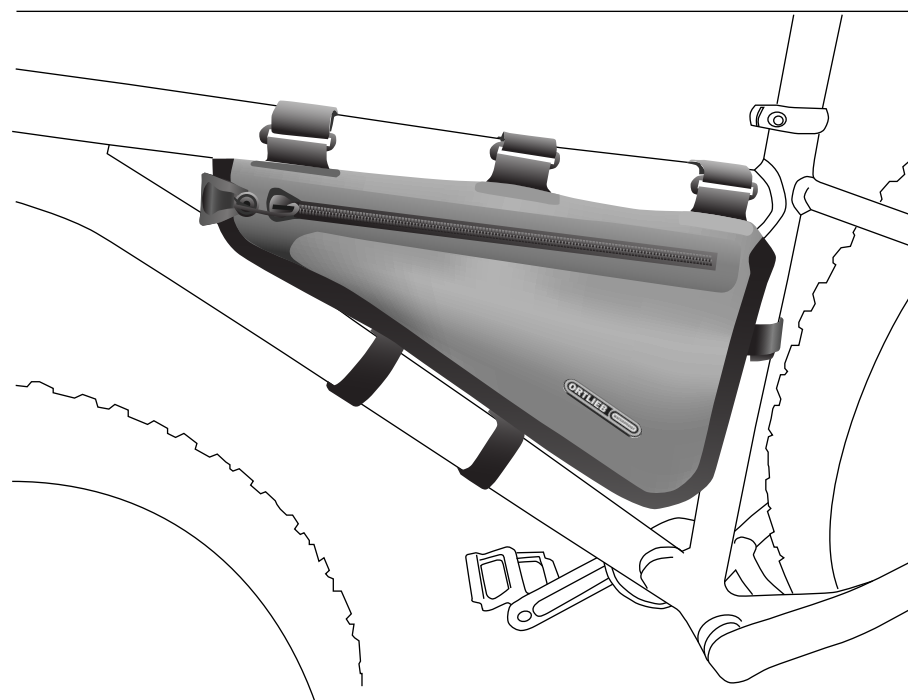

1.1

1.2

1.3

Frame-Pack

ORTLIEB WATERPROOF

- | | | | |
|----|--------------------------|----|---------------------------|
| DE | MONTAGEANWEISUNG: | ES | INSTRUCCIONES DE MONTAJE: |
| EN | ASSEMBLY INSTRUCTIONS: | SE | MONTERINGSANVISNING: |
| FR | INSTRUCTIONS DE MONTAGE: | NO | MONTERINGSANVISNING: |
| IT | ISTRUZIONI DI MONTAGGIO: | FI | ASENNUSOHJEET: |
| NL | MONTAGE HANDLEIDING: | PL | INSTRUKCJA MONTAZU: |
| DK | MONTERINGSVEJLEDNING: | JP | 換気の良い所に保管してください。 |