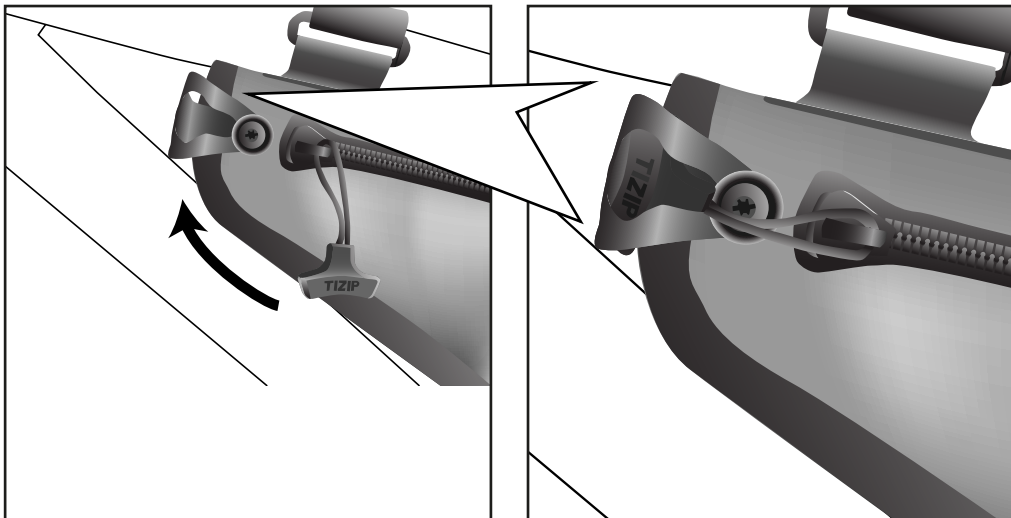

1.1

1.2

1.3

Frame-Pack

ORTLIEB WATERPROOF

- | | | | |
|----|--------------------------|----|---------------------------|
| DE | MONTAGEANWEISUNG: | ES | INSTRUCCIONES DE MONTAJE: |
| EN | ASSEMBLY INSTRUCTIONS: | SE | MONTERINGSANVISNING: |
| FR | INSTRUCTIONS DE MONTAGE: | NO | MONTERINGSANVISNING: |
| IT | ISTRUZIONI DI MONTAGGIO: | FI | ASENNUSOHJEET: |
| NL | MONTAGE HANDLEIDING: | PL | INSTRUKCJA MONTAZU: |
| DK | MONTERINGSVEJLEDNING: | JP | 換気の良い所に保管してください。 |