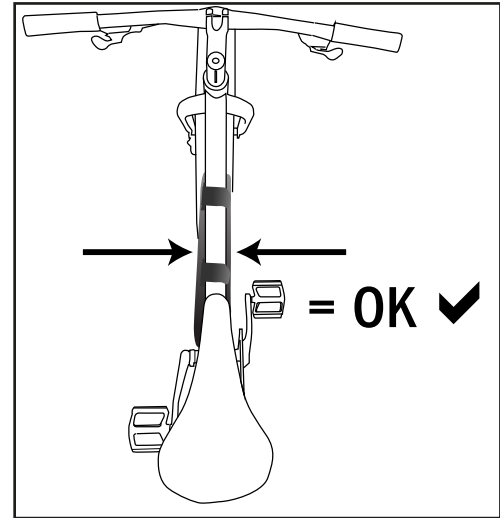

1.1

1.2

1.3

Frame-Pack

ORTLIEB WATERPROOF

- | | | | |
|----|--------------------------|----|---------------------------|
| DE | MONTAGEANWEISUNG: | ES | INSTRUCCIONES DE MONTAJE: |
| EN | ASSEMBLY INSTRUCTIONS: | SE | MONTERINGSANVISNING: |
| FR | INSTRUCTIONS DE MONTAGE: | NO | MONTERINGSANVISNING: |
| IT | ISTRUZIONI DI MONTAGGIO: | FI | ASENNUSOHJEET: |
| NL | MONTAGE HANDLEIDING: | PL | INSTRUKCJA MONTAZU: |
| DK | MONTERINGSVEJLEDNING: | JP | 換気の良い所に保管してください。 |