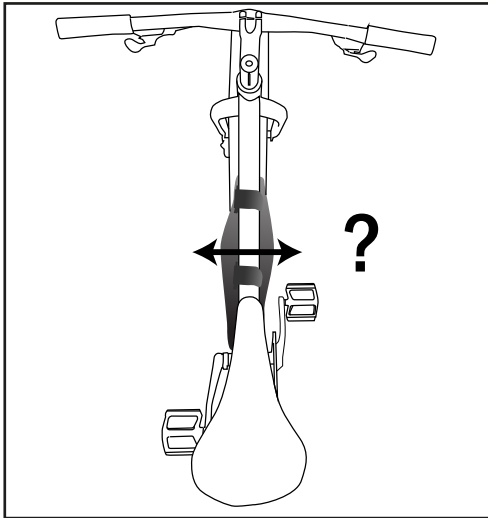

1.1

1.2

1.3

Frame-Pack

ORTLIEB WATERPROOF

- | | | | |
|----|--------------------------|----|---------------------------|
| DE | MONTAGEANWEISUNG: | ES | INSTRUCCIONES DE MONTAJE: |
| EN | ASSEMBLY INSTRUCTIONS: | SE | MONTERINGSANVISNING: |
| FR | INSTRUCTIONS DE MONTAGE: | NO | MONTERINGSANVISNING: |
| IT | ISTRUZIONI DI MONTAGGIO: | FI | ASENNUSOHJEET: |
| NL | MONTAGE HANDLEIDING: | PL | INSTRUKCJA MONTAZU: |
| DK | MONTERINGSVEJLEDNING: | JP | 換気の良い所に保管してください。 |