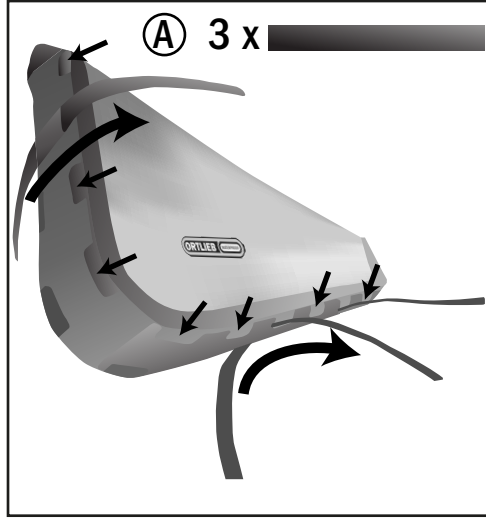

1.1

1.2

1.3

Frame-Pack

ORTLIEB WATERPROOF

- | | | | |
|----|--------------------------|----|---------------------------|
| DE | MONTAGEANWEISUNG: | ES | INSTRUCCIONES DE MONTAJE: |
| EN | ASSEMBLY INSTRUCTIONS: | SE | MONTERINGSANVISNING: |
| FR | INSTRUCTIONS DE MONTAGE: | NO | MONTERINGSANVISNING: |
| IT | ISTRUZIONI DI MONTAGGIO: | FI | ASENNUSOHJEET: |
| NL | MONTAGE HANDLEIDING: | PL | INSTRUKCJA MONTAZU: |
| DK | MONTERINGSVEJLEDNING: | JP | 換気の良い所に保管してください。 |