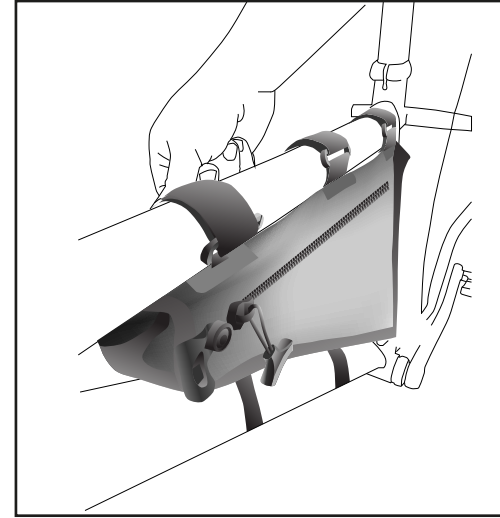

1.1

1.2

1.3

Frame-Pack

ORTLIEB WATERPROOF

- | | | | |
|----|--------------------------|----|---------------------------|
| DE | MONTAGEANWEISUNG: | ES | INSTRUCCIONES DE MONTAJE: |
| EN | ASSEMBLY INSTRUCTIONS: | SE | MONTERINGSANVISNING: |
| FR | INSTRUCTIONS DE MONTAGE: | NO | MONTERINGSANVISNING: |
| IT | ISTRUZIONI DI MONTAGGIO: | FI | ASENNUSOHJEET: |
| NL | MONTAGE HANDLEIDING: | PL | INSTRUKCJA MONTAZU: |
| DK | MONTERINGSVEJLEDNING: | JP | 換気の良い所に保管してください。 |