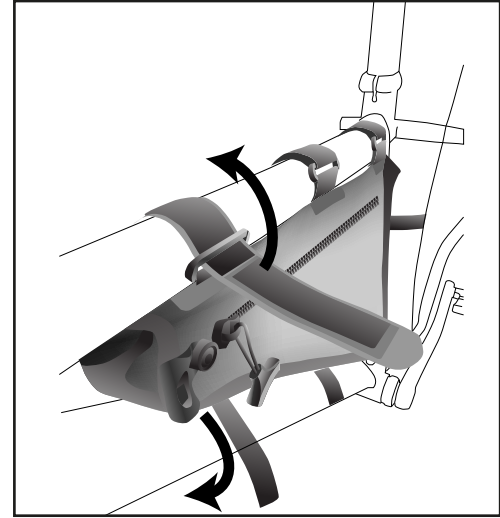

1.1

1.2

1.3

Frame-Pack

ORTLIEB WATERPROOF

- | | | | |
|----|--------------------------|----|---------------------------|
| DE | MONTAGEANWEISUNG: | ES | INSTRUCCIONES DE MONTAJE: |
| EN | ASSEMBLY INSTRUCTIONS: | SE | MONTERINGSANVISNING: |
| FR | INSTRUCTIONS DE MONTAGE: | NO | MONTERINGSANVISNING: |
| IT | ISTRUZIONI DI MONTAGGIO: | FI | ASENNUSOHJEET: |
| NL | MONTAGE HANDLEIDING: | PL | INSTRUKCJA MONTAZU: |
| DK | MONTERINGSVEJLEDNING: | JP | 換気の良い所に保管してください。 |