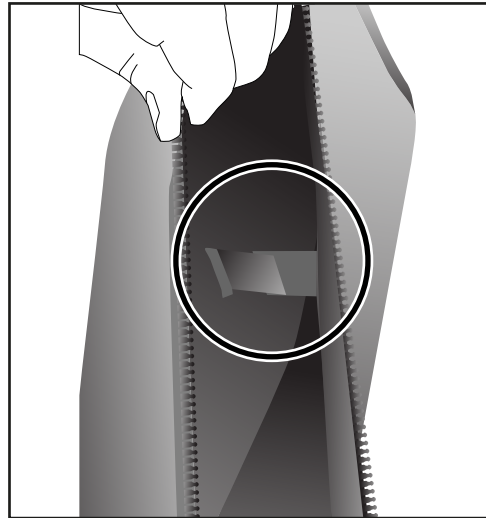

1.1

1.2

1.3

Frame-Pack

ORTLIEB WATERPROOF

- | | | | |
|----|--------------------------|----|---------------------------|
| DE | MONTAGEANWEISUNG: | ES | INSTRUCCIONES DE MONTAJE: |
| EN | ASSEMBLY INSTRUCTIONS: | SE | MONTERINGSANVISNING: |
| FR | INSTRUCTIONS DE MONTAGE: | NO | MONTERINGSANVISNING: |
| IT | ISTRUZIONI DI MONTAGGIO: | FI | ASENNUSOHJEET: |
| NL | MONTAGE HANDLEIDING: | PL | INSTRUKCJA MONTAZU: |
| DK | MONTERINGSVEJLEDNING: | JP | 換気の良い所に保管してください。 |